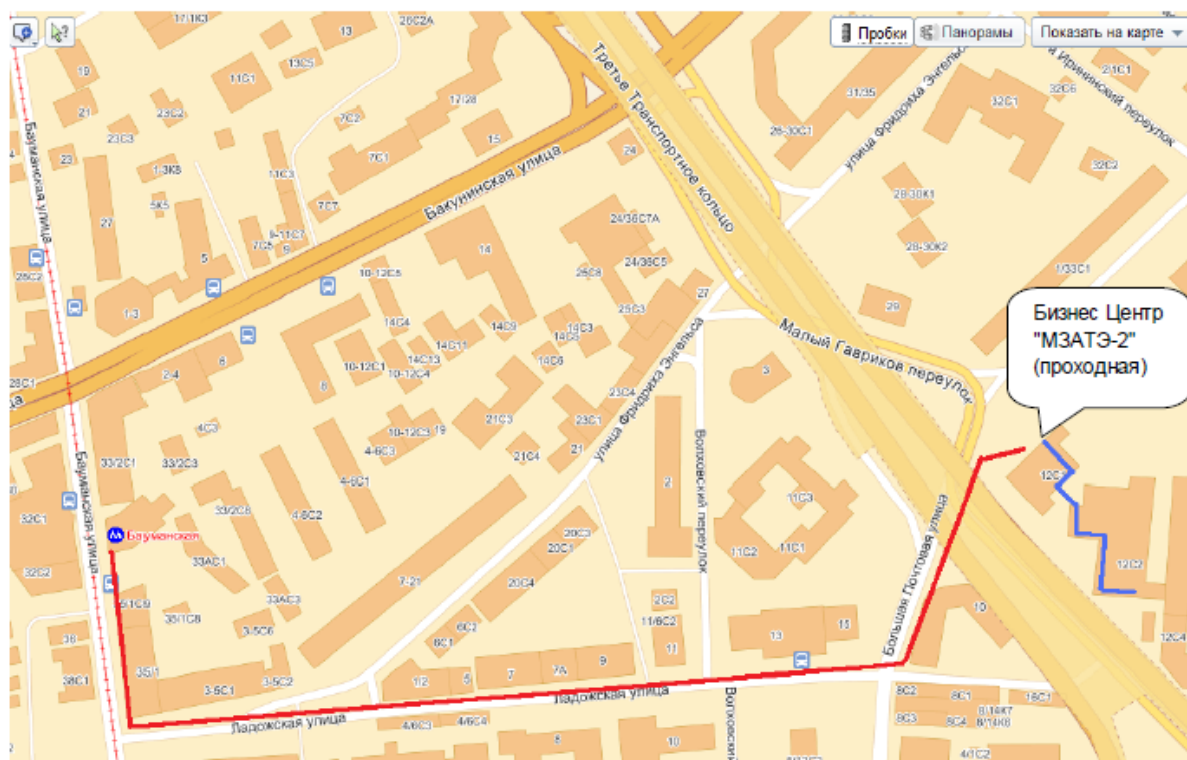

Проезд: Метро Бауманская.

От метро 10 минут пешком (580 метров)

Вход в зал через проходную Бизнес Центра «МЗАТЭ-2»

Зал: БУДОКАН «Красные ворота»

Адрес зала: Малая Почтовая улица дом 12, стр.2

Схема проезда.

От Метро Бауманская, по улице Ладовская, до Бизнес Центра "МЗАТЭ-2" (Малая Почтовая, 12)

Фотографии залов